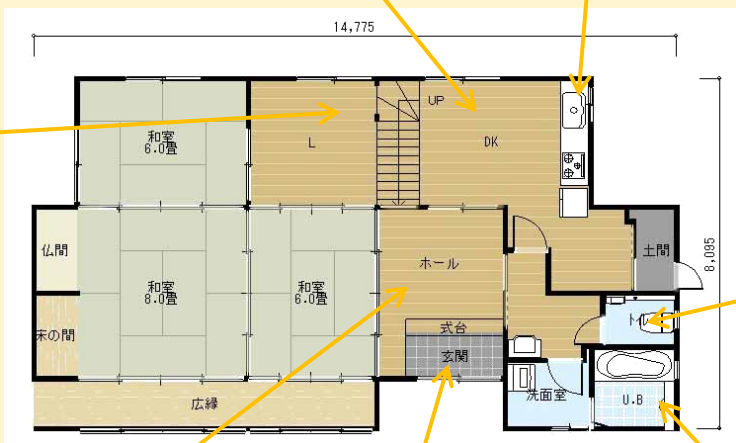

飾り棚

平面図

トイレ

ホール

玄関

玄関 リクシル  
赤色のラインが決め手。  
旦那さまのこだわりの玄関です。

オフロ

オフロ TOTO サザナ