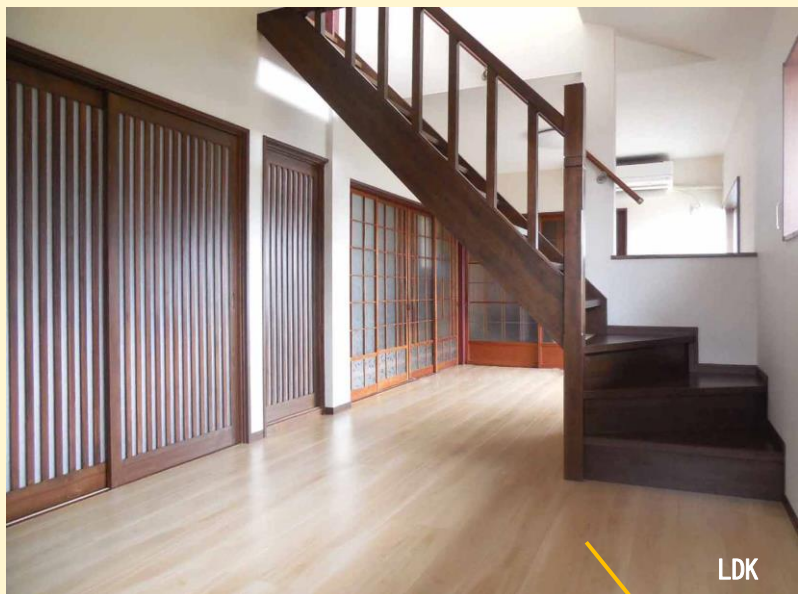

ジェイジェイエフ施工事例

K様邸

内装・水廻り改装工事

会話が弾む♪

弾んでも床は頑丈です。

- ・ 施工場所：近江八幡市
- ・ 施工期間：3週間
- ・ 施工費：約660万円

●お施主様の声●

キッチンの床がブカブカする。階段が急で怖い。オフロが外にあって寒い・・・などが悩みでした。ガスでもお世話になっているJJFさんをお願いして小南さんには色々相談にのって頂き、本当にありがとうございました。また、よろしくお願いしますね。

LDK

ふたつのお部屋をひとつにして広々とした空間へ。階段もインテリアの一部に。