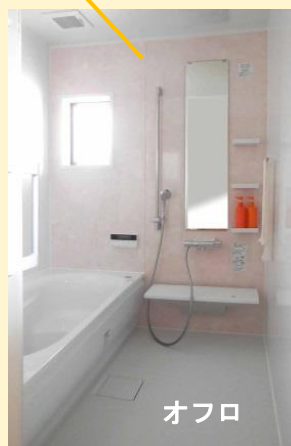

飾り棚

平面図

トイレ

ホール

玄関

玄関 リクシル  
赤色のラインが決め手。  
旦那さまのこだわりの玄関です。

オフロ

オフロ TOTO サザナ