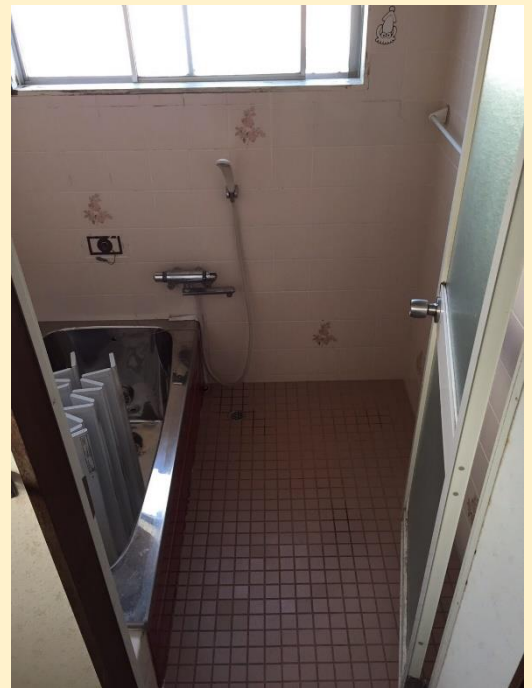

## A様邸 浴室改装工事

あたたかな浴室

- ・ 施工場所：東近江市
- ・ 施工期間：1カ月
- ・ 施工費：120万円

### ●お施主様の声●

タイルのお風呂がとっても寒かったのですが、他の工事も考えていたため、今回思い切って浴室もお願いしました。冷え込む時期にお風呂の工事をして頂いた職人さんにはありがとうございますの言葉しかありません。本当にあたたまるお風呂です。ありがとうございました。

Before

After

開け閉め可能な面格子は、お家の方の好きな時に開け閉めできるのでおすすめです！

### ●担当者から一言●

今回は、浴室工事以外の場所でもリフォームさせて頂きましたので、完成が近づくにつれてお喜び頂けているのが伝わり、私どももA様邸の工事をさせて頂いてよかったと心から思える工事となりました。ユニットバスはTOTO商品のサザナで、膝をついて頂いても畳のような触り心地のためお掃除も苦にならない！大人にも赤ちゃんにもやさしい浴室となっています。つつい長風呂になってしまうあたたかなお風呂です。