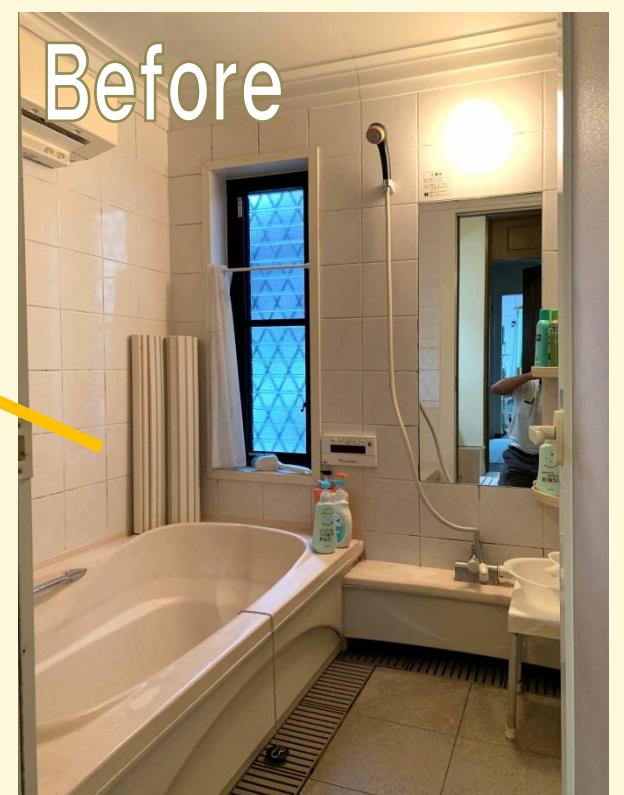

ジェイジェイエフ施工事例

LIXIL アライズ 1616 明るくキレイなオフロになりました。

T様邸

浴室、洗面所改修工事

気分スッキリ！晴れやか
楽しいバスタイム♪

- ・ 施工場所：守山市
- ・ 施工期間：5日
- ・ 施工費：約140万円

●お施主様の声●

以前からの不満も解決して
幸せです。
お風呂に入っている時間も以
前より長くなりました^^
ありがとうございました。

床が冷たいのが悩みでした。

●担当者からひとこと●

初めのころは綺麗だった浴室も、近頃では掃除してもなかなか取れないカビや汚れに悩まされておられました。浴室の窓も一部壊れていたの
思い切って一新しようと決心されました。奥様ご要望のLIXILのアライズ
1616サイズにて施工させていただきました。寒い冬場でも冷やっとな
ないキレイサーモフロア、強いうずが汚れを流し、髪の毛などのゴミもうずの
作用を利用してまとめてポイ！サーモバスの保温効果で省エネにも
つながります。ベージュ系の温かい雰囲気コーデイナー！
楽しいバスタイムで体の疲れを癒します。