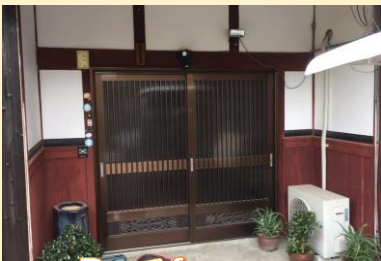

S様邸 サッシ工事

風通しの良い縁側

- ・ 施工場所：近江八幡市
- ・ 施工期間：約2週間
- ・ 施工費：約110万円

●お施主様の声●

縁側の窓は大きいのに、開ける事が出来ずにいました。愛犬を飼っているため網戸にしておくことができずにいました。今回山本さんにお世話になりました。縁側から風が通るようになりとても喜んでます。工事後も家の雰囲気に馴染んでいて玄関もきれいになりました。ありがとうございました。

Before

ジェイジェイエフ施工事例

A f t e r

山本 武文

●担当者から一言●

この度は工事をご用命頂きありがとうございました。縁側のため掃き出し窓が取り付けられていましたが、防犯性の面で心配頂いておりました。防犯性で安心のルーバータイプの雨戸ですが、雨戸を閉めたままでも風が通る優れたものです。温暖化の影響により年々大型化する台風にも強い味方！純和風のお家にマッチしたりフォームをさせて頂きました。ありがとうございました。