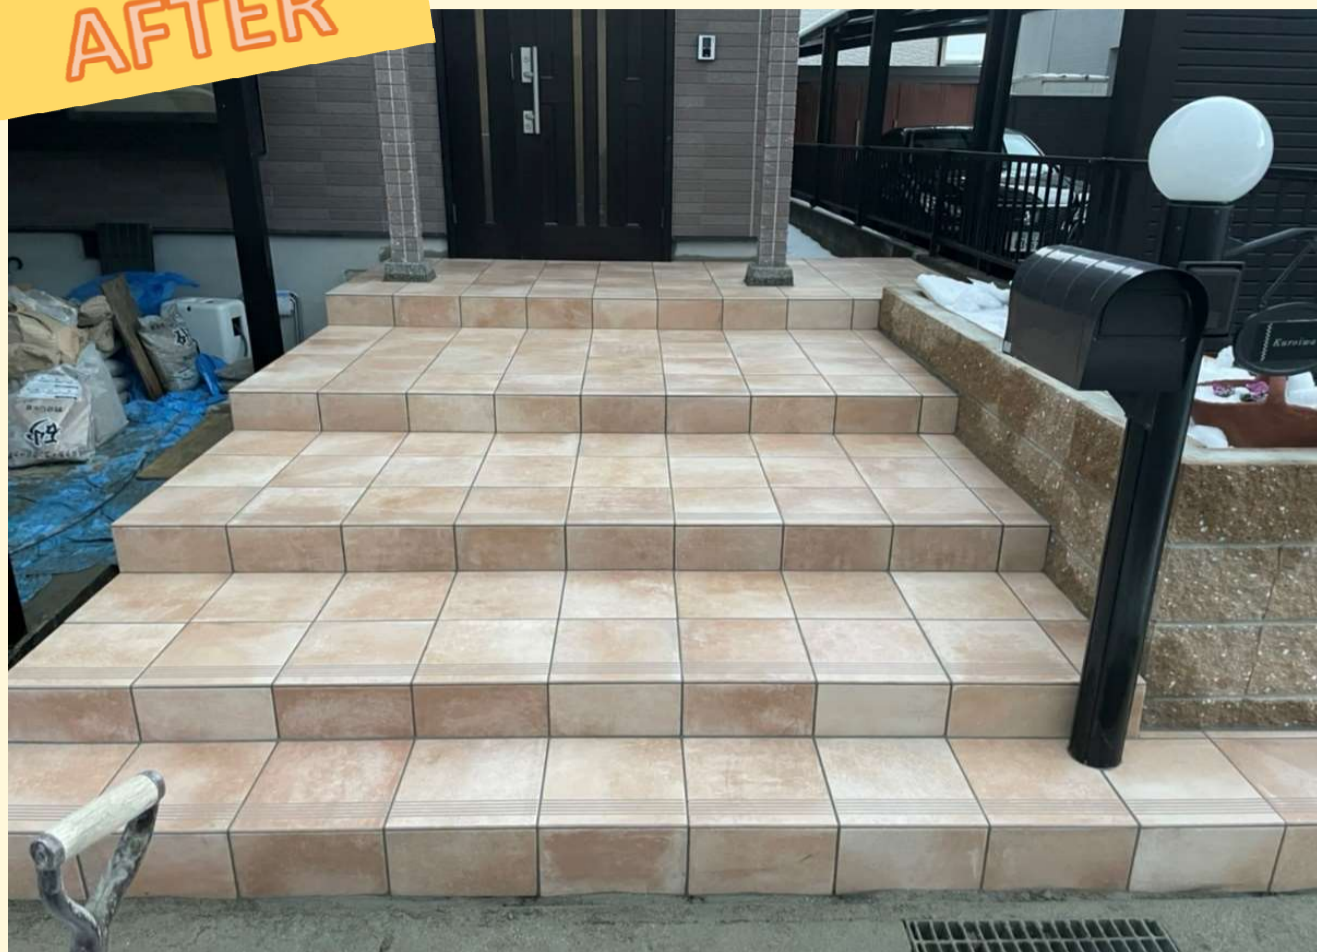

# ジェイジェイエフ施工事例

AFTER

K様邸  
玄関ポーチ工事

イタリアの石畳みのように

- ・施工場所：彦根市
- ・施工期間：10日間
- ・施工費：80万円

●お施主様の声●

前のレンガのポーチを気分一新に大きいタイルに変更していただきました。  
タイルを選ぶのに少し悩みましたが、とても気に入っています。  
天候が悪い時もあり少し工事がズレましたが、ありがとうございました。

施工中

BEFORE

●担当者からひとこと●

お客様のご要望により少し花壇の面積を減らし、タイルの大きさを100mm角から300mm角に変更しました。お客様ご自身が選んでいただいたポーチタイルがとても豪華に見えきれいに仕上がったと思います。  
外の工事なので天候にも左右されましたが、満足いく仕上がりになったと思います。

村木 幸生

ジェイジェイエフグループ