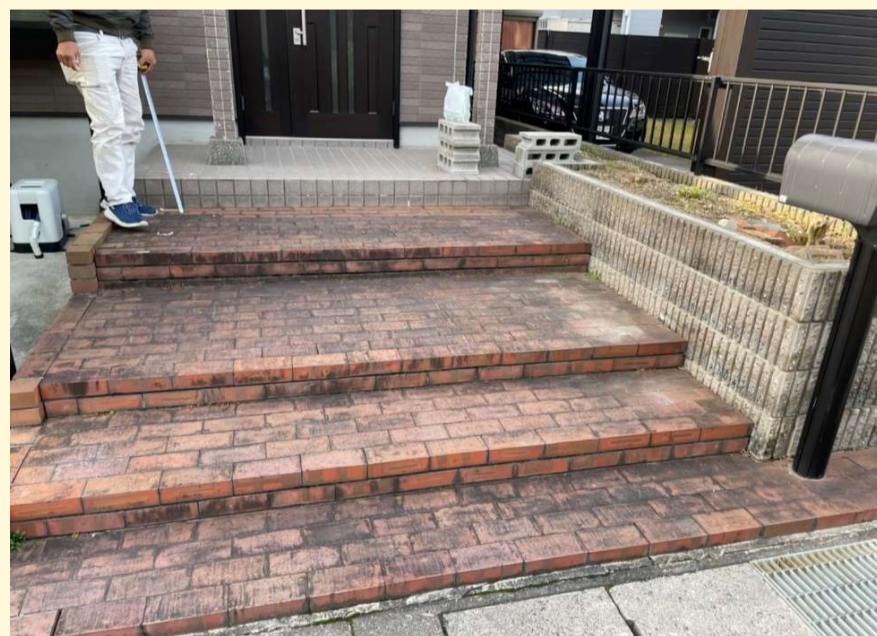

# ジェイジェイエフ施工事例

AFTER

K様邸  
玄関ポーチ工事

イタリアの石畳みのように

- ・施工場所：彦根市
- ・施工期間：10日間
- ・施工費：80万円

●お施主様の声●

前のレンガのポーチを気分一新に大きいタイルに変更していただきました。  
タイルを選ぶのに少し悩みましたが、とても気に入っています。  
天候が悪い時もあり少し工事がズレましたが、ありがとうございました。

施工中

BEFORE

●担当者からひとこと●

お客様のご要望により少し花壇の面積を減らし、タイルの大きさを100mm角から300mm角に変更しました。お客様ご自身が選んでいただいたポーチタイルがとても豪華に見えきれいに仕上がったと思います。  
外の工事なので天候にも左右されましたが、満足いく仕上がりになったと思います。

村木 幸生

ジェイジェイエフグループ