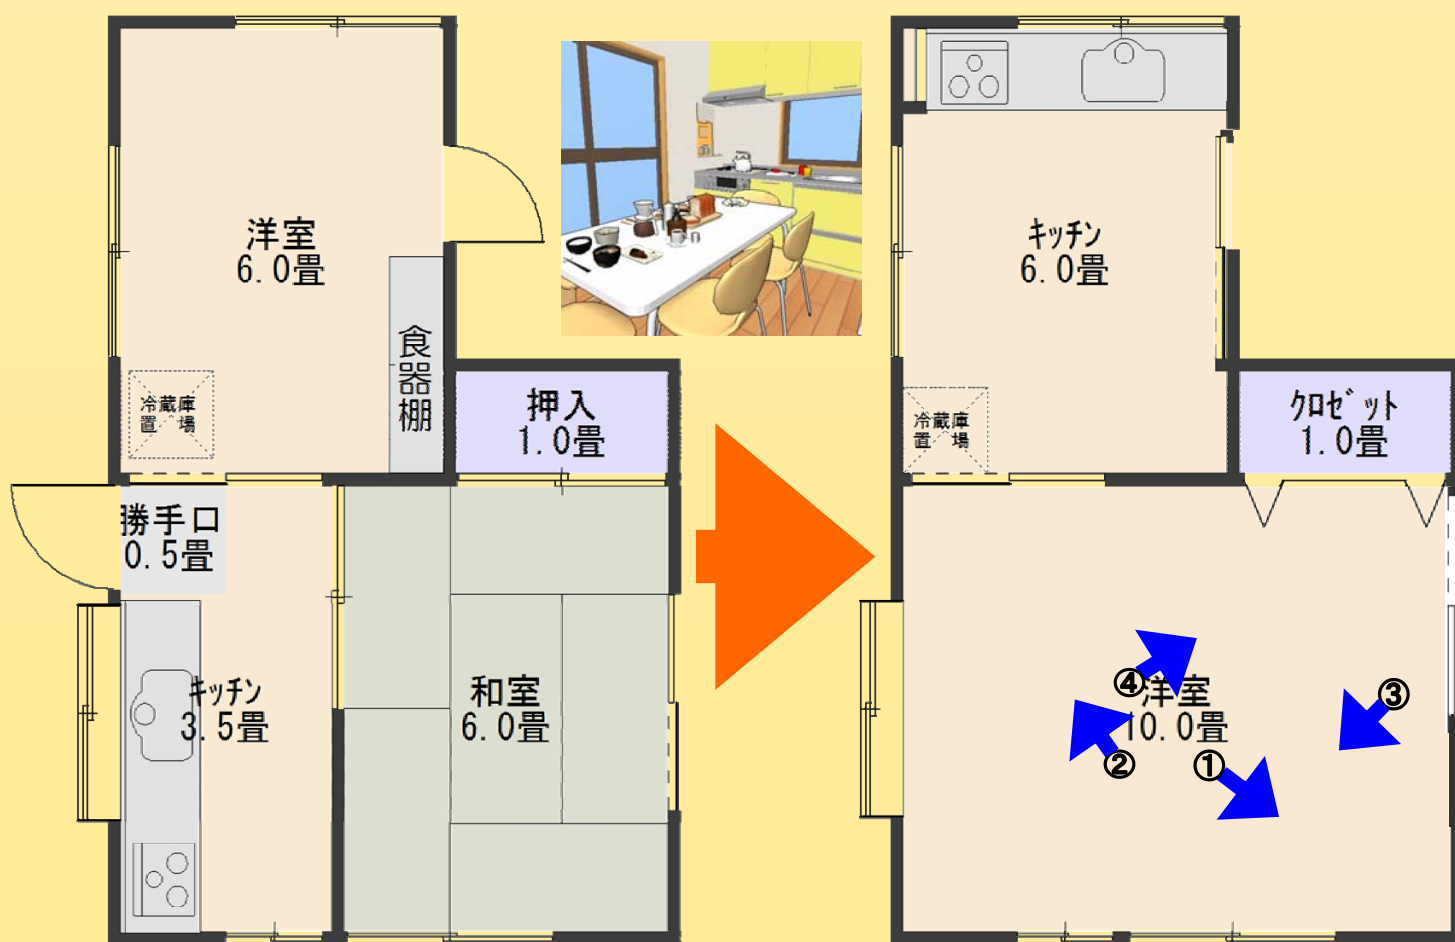

### 総額

約300万円

①キッチンの位置を変更し、和室とキッチンを一つの部屋としました。それまではキッチンは幅が狭く、食器棚を置く場所も十分ではありませんでしたが、改装後は広々として使い勝手の良いキッチンになりました。ホールから続くリビングもバリアフリーとなり、お子様も安心して広くなったおうちを走り回っています。家全体がとても明るくなり、風通しも格段によくなりました。

②大きな出窓はそのまま残して。建具を入れ替え、家の中でも光を取り込みます。

③庭へと続く掃出し窓。以前は和室からでしたが、リビングと行き来するお子さんが楽しそうです。