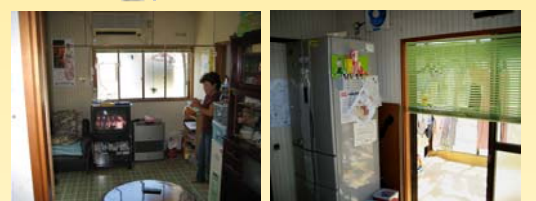

### 総額

約300万円

①キッチンの位置を変更し、和室とキッチンを一つの部屋としました。それまではキッチンは幅が狭く、食器棚を置く場所も十分ではありませんでしたが、改装後は広々として使い勝手の良いキッチンになりました。ホールから続くリビングもバリアフリーとなり、お子様も安心して広くなったおうちを走り回っています。家全体がとても明るくなり、風通しも格段によくなりました。

②大きな出窓はそのまま残して。建具を入れ替え、家の中でも光を取り込みます。

③庭へと続く掃出し窓。以前は和室からでしたが、リビングと行き来するお子さんが楽しそうです。

### お施主様の声

広々、明るくなって嬉しいです。自慢のキッチンは収納もたっぷりとても使いやすいですし、遊びに来るお友達に必ず紹介しています。当初難しかったバリアフリーにも対応してもらえて、安心して暮らしています。

④押入は天井までのクローゼットに変更。扉が左右に大きく開き、上部の物も取り出しやすく便利になりました。

Before

ジェイジェイエフグループ