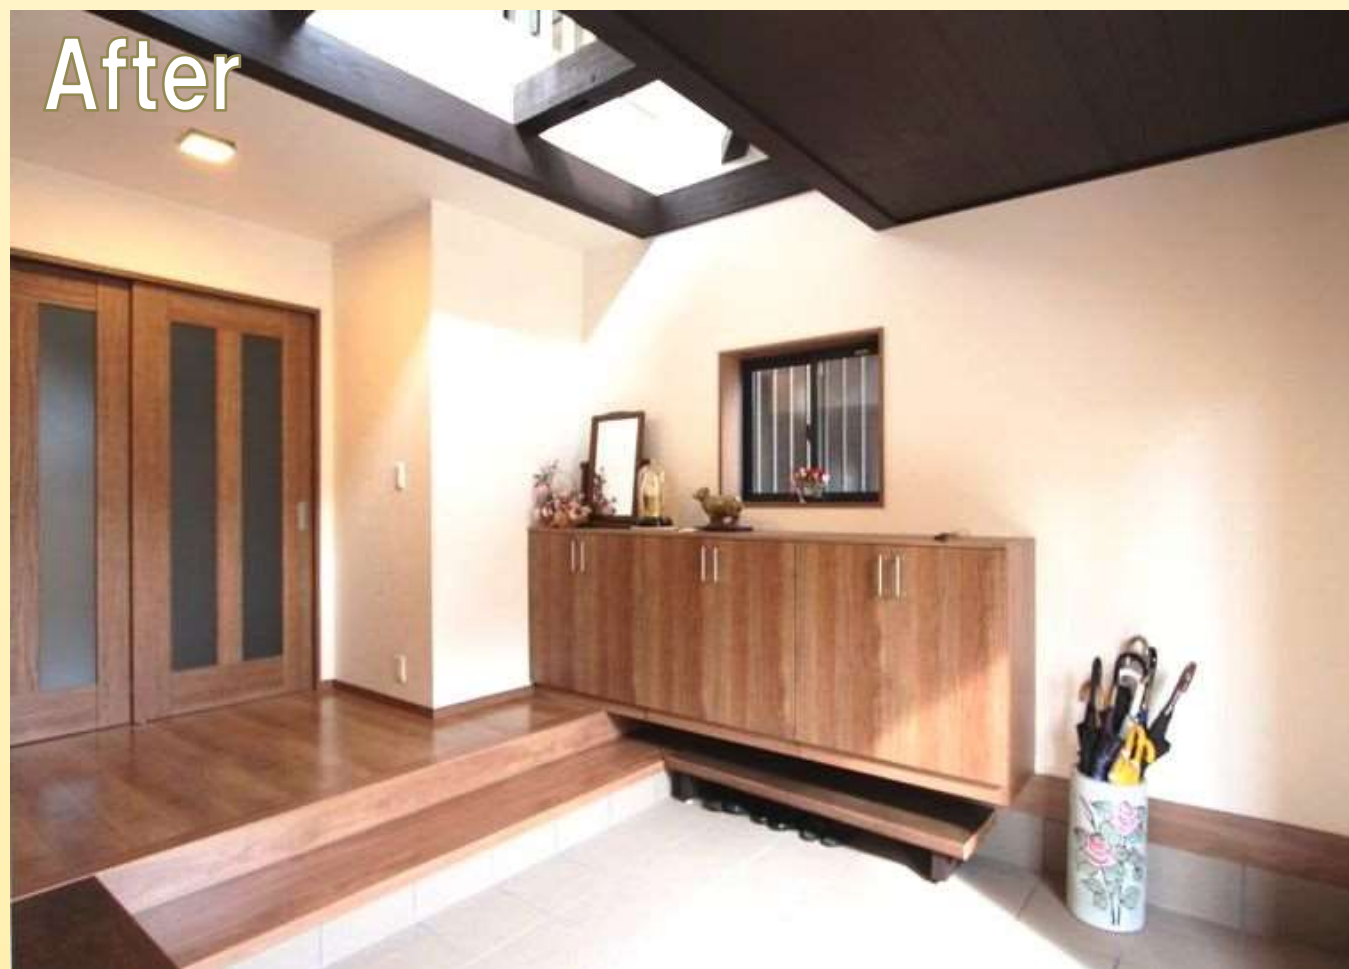

ジェイジェイエフ施工事例

After

K様邸
玄関改修工事

玄関ホール改装

- ・ 施工場所：近江八幡市
- ・ 施工期間：2ヶ月
- ・ 施工費：約700万円

●お施主様の声●

とても暗かった玄関が、こんなに明るく広くなるなんて驚きました。色々な事で考えてくださり本当に納得の仕上がりです。床がずっとバリエーションになったことで、おばあさんの行き来もすごく安心です和室やサッシも変えて頂き古かった家がいっぺんに綺麗になり、嬉しく思います。

吹抜2階

明るくて広い玄関へ。吹抜きの梁がアクセントに！！照明もステキです

中村 勇治

●担当者からひとこと●

お客様のご要望は暗く狭い玄関を、明るく広い玄関にしたいとの事でした。ご家族の事もあり、段差だらけの床をバリエーションに、遠かったトイレも近くにしたい。こう言った多くのご要望がありました。二階にあまり使っておられないお部屋があったので、玄関をより一層明るくするために吹き抜けに、一階の応接間も玄関としてスペースをとり、とてもゆったりと明るい玄関になりました。和風の仕上がりもとても良く出来たと思います。