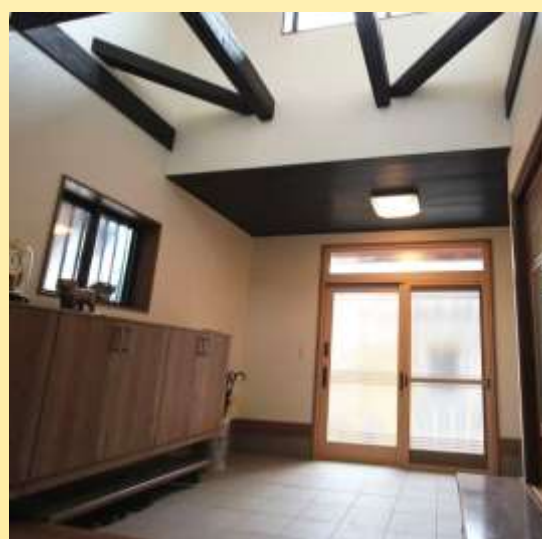

ジェイジェイエフ施工事例

After

K様邸
玄関改修工事

玄関ホール改装

- ・ 施工場所：近江八幡市
- ・ 施工期間：2ヶ月
- ・ 施工費：約700万円

●お施主様の声●

とても暗かった玄関が、こんなに明るく広くなるなんて驚きました。色々な事で考えてくださり本当に納得の仕上がりです。床がずっとバリエーションになったことで、おばあさんの行き来もすごく安心です和室やサッシも変えて頂き古かった家がいっぺんに綺麗になり、嬉しく思います。

吹抜2階

明るくて広い玄関へ。吹抜きの梁がアクセントに！！照明もステキです

中村 勇治

●担当者からひとこと●

お客様のご要望は暗く狭い玄関を、明るく広い玄関にしたいとの事でした。ご家族の事もあり、段差だらけの床をバリエーションに、遠かったトイレも近くにしたい。こう言った多くのご要望がありました。二階にあまり使っておられないお部屋があったので、玄関をより一層明るくするために吹き抜けに、一階の応接間も玄関としてスペースをとり、とてもゆったりと明るい玄関になりました。和風の仕上がりもとても良く出来たと思います。