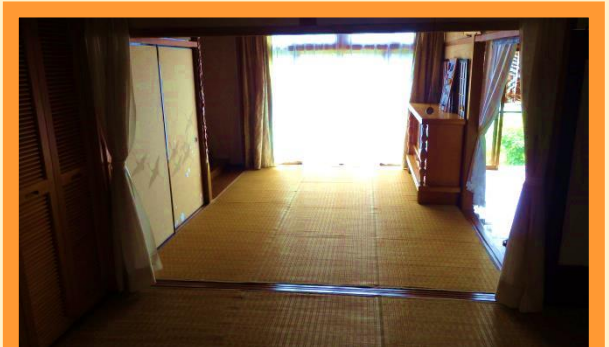

ジェイジェイエフ施工事例

F様邸 内装工事

掃除のしやすい大空間の部屋

- ・ 施工場所：東近江市
- ・ 施工期間：1 カ月
- ・ 施工費：約100万円

●お施主様の声●

使いにくい和室を以前からフローリングにしたいと思っていたのと、押入れをクローゼットにしてもらいたいと思い今回お願いしました。
中村さんには毎日顔を出して頂き安心して工事をお願いできました。職人さんも気さくな方でした。ありがとうございました。

聚楽壁からクロスになった事でお部屋がより明るく広く感じられるようになりました。

A f t e r

B e f o
r e

聚楽壁からクロス壁へ。
足元は畳からフローリングへ。
押入れはクローゼットに。

家族みんなで長くお使い頂けるお部屋となりました。

中村 勇治

●担当者から一言●

8畳×8畳の大きなお部屋となった空間はお掃除がしやすくお孫さんの遊び部屋としても十分な広さとなりました。押入れからクローゼットさせて頂いた事で物の出し入れもしやすくなりました。従来からお使いのクローゼットと似た製品をおすすめさせて頂いた事で、統一感のある空間となりました。