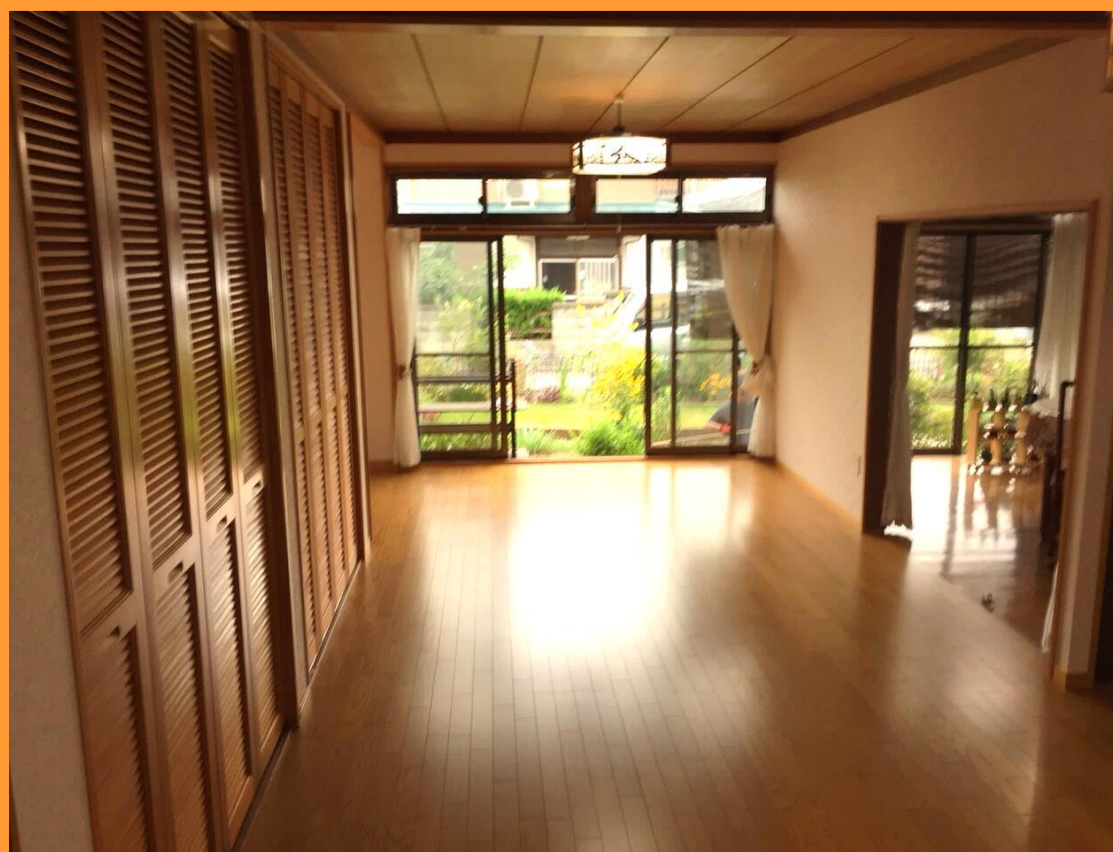

ジェイジェイエフ施工事例

F様邸 内装工事

掃除のしやすい大空間の部屋

- ・ 施工場所：東近江市
- ・ 施工期間：1 カ月
- ・ 施工費：約100万円

●お施主様の声●

使いにくい和室を以前からフローリングにしたいと思っていたのと、押入れをクローゼットにしてもらいたいと思い今回お願いしました。
中村さんには毎日顔を出して頂き安心して工事をお願いできました。職人さんも気さくな方でした。ありがとうございました。

聚楽壁からクロスになった事でお部屋がより明るく広く感じられるようになりました。

A f t e r

B e f o
r e

聚楽壁からクロス壁へ。
足元は畳からフローリングへ。
押入れはクローゼットに。

家族みんなで長くお使い頂けるお部屋となりました。

中村 勇治

●担当者から一言●

8畳×8畳の大きなお部屋となった空間はお掃除がしやすくお孫さんの遊び部屋としても十分な広さとなりました。押入れからクローゼットさせて頂いた事で物の出し入れもしやすくなりました。従来からお使いのクローゼットと似た製品をおすすめさせて頂いた事で、統一感のある空間となりました。