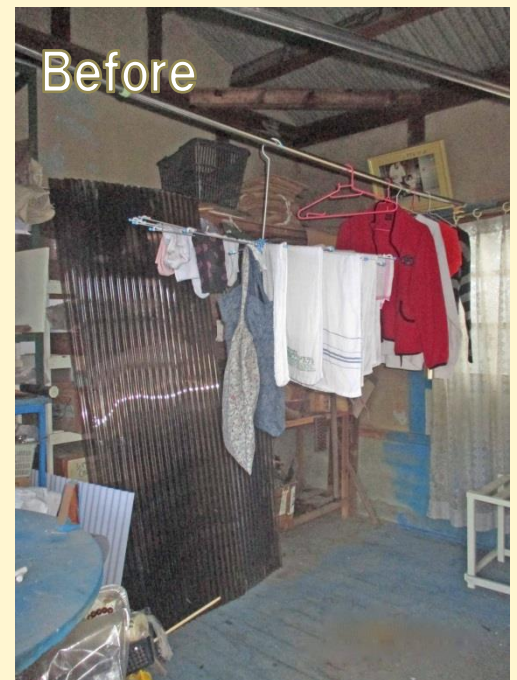

# ジェイジェイエフ施工事例

○様邸  
トイレ新設工事

お客様の「技」が光る。

- ・ 施工場所：近江八幡市
- ・ 施工期間：約1ヶ月
- ・ 施工費：80万円

●お施主様の声●

トイレを新たに作るにあたり、内装は『木』で仕上げたかったので、小南さんに相談して自分で施工させてもらいました。楽しみ半分、不安半分でしたが、なかなかの出来上がりに大満足です。無理を聞いて頂き、本当にありがとうございました♪

壁の化粧板部分は奥さまの手作りです。

倉庫として使っておられました・・・

小南 宏貴

●担当者からひとこと●

今までは、少し離れた所に外トイレしかありませんでした。雨や雪の日、夜など、トイレに行くのが本当に辛いとのことで、倉庫の中にはなりますが新たにトイレを作りました。今後のことも考え、通常より大きなトイレスペースとし、化粧板部分は○さまが自作で施工されました。とても上手できれいに仕上がったので職人共々驚きでした。喜んでおられる姿を見て、僕も嬉しく思いました。