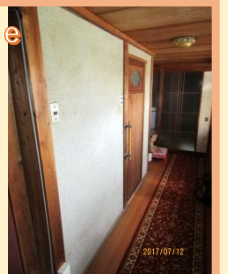

After

おトイレの手洗いは大きな洗面台で水はねを気にする必要がなくなりました。

Before

引き戸になったので出入りもスムーズに

After

●担当者から一言●

最初は器具の交換のみのお話でしたが、トイレのにおいや使い勝手・清潔さなどをリフォームのポイントとして考えておられていたので、思い切って大々的に変更するご提案を致しました。床材にはTOTOハイδροセラフロアを手前に敷き詰め、壁にアイカタフウォールを施工する事で、汚れても簡単にお手入れできるように設計しております。以前は開きドアで間中の廊下いっばいに開閉動作を使っていましたが、引き戸に交換したため、使用者様に安心な動線へと変更できました。