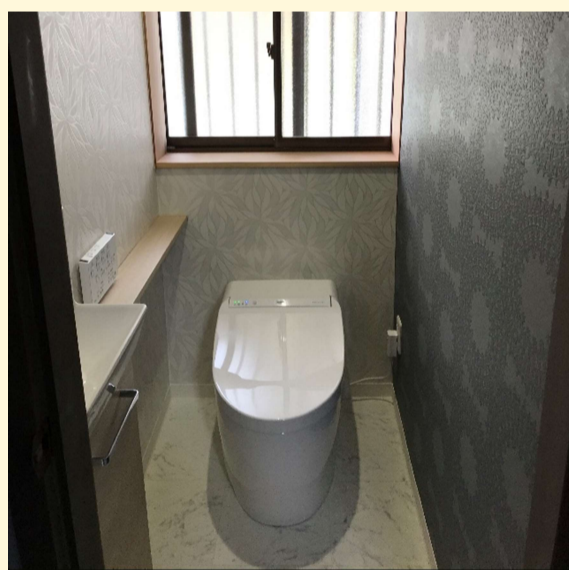

# ジェイジェイエフ施工事例

M様邸  
トイレ改装工事

癒し空間

- ・施工場所: 近江八幡市
- ・施工期間: 1日
- ・施工費 : 50万円

●お施主様の声●  
今回は下水も繋ぎ、トイレ内の段差も解消しバリアフリーにするのが理想でした。トイレはTOTOさんのネオレストを選択しました。レストルームドレッサーも色味を統一したいと思っておりましたので仕上がりも想像通りです。トイレもタンクレスでスッキリしました。

AFTER

タンクレスでスッキリ☆ミ  
レストルームドレッサーもかっこいいです

施工中

床のタイルを解体し、床を張ります

BEFORE

汲み取り式の和式便所でした

鏑田寿己哉

●担当者からひとこと●

今回OB様からのご紹介でご縁を頂きました。既存のトイレは和式の汲み取り式タイプでした。今回は下水を繋げトイレもTOTOさんのネオレストをご採用いただきました。そして、手洗いも新しくレストルームドレッサーにしキャビネットのカラーも室内とマッチし一体感のある仕上がりになりました。

ジェイジェイエフグループ