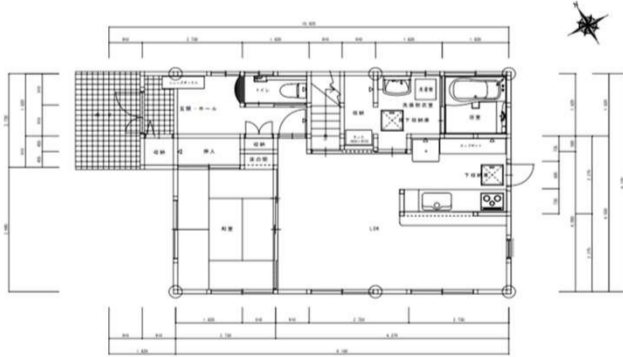

AFTER

広くて介助しやすいトイレの完成です。

階段下収納がトイレに生まれ変わりました。

施工中

和室から洋室へと変わりました。

間取りを変える為に壁を撤去しました。

BEFORE

介助するには少し狭いトイレでした。