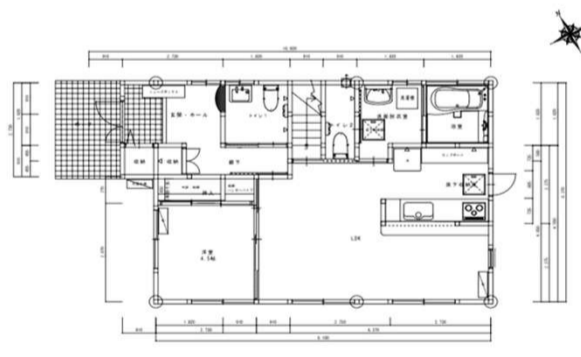

BEFORE

●担当者からひとこと●

ハンディキャップをお持ちの息子さんに、安全かつそして安心してご利用いただけるトイレと洋室をお造りさせていただきました。既設トイレは親御さんが一緒に入れる十分な広さに拡張し、洗い物をしやすいように洗面台を設けました。そして階段下の収納スペースをもう一つのサブトイレとして用途変更いたしました。また和室からスッキリした洋間へ造り替え、お掃除のしやすいお部屋へと生まれ変わりました。お子様の健やかな成長と、ご家族皆様がいっまでも安心して暮らして頂けることをお祈りしております。