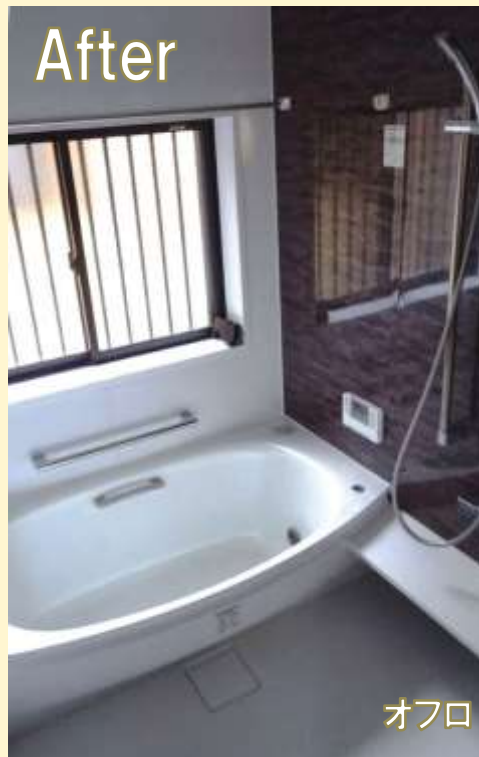

Before

テレビボードと平行して作られた壁面収納は見た目もオシャレ！！明るくてスッキリしたリビングへ。

Before

After

オフロ

洗面化粧台

中村 勇治

●担当者からひとこと●

とても風情のある旅館のようなお家。その雰囲気をもとに、かつ新しさを出せるように心がけました。収納スペースの確保、デッドスペースをなくすなど、色々な方法を使って生活スペースを広く取れるように工夫。とても機能的な水廻りに仕上がったと思います。

ジェイジェイエフグループ