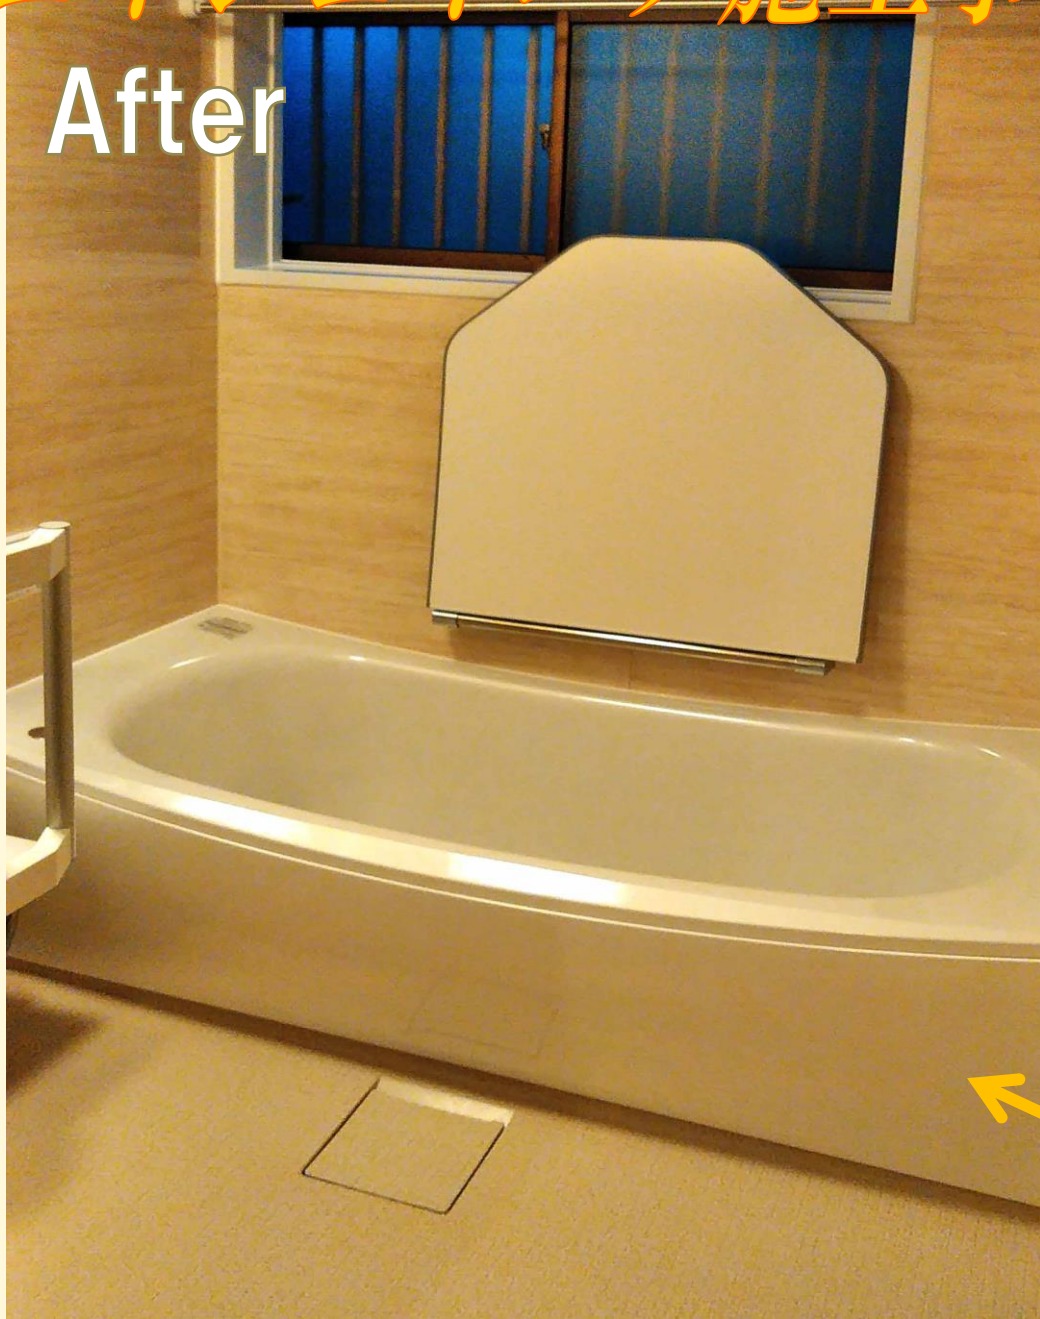

ジェイジェイエフ施工事例

After

TOTO サザナ 1616
木目調のやさしい雰囲気です。

○様邸
浴室改装工事

冬でも暖かいオフロ♪

- ・ 施工場所：近江八幡市
- ・ 施工期間：10日
- ・ 施工費：230万円

●お施主様の声●

オフロも洗面化粧台も老朽化して不具合が多く、床も腐っていました。全体的に部屋が寒いのが悩みでした。タイルのオフロからユニットバスに変えてもらい、こんなに暖かいのかとビックリしました。毎日、快適に過ごしています。ありがとうございました。

Before

タイルのオフロは寒い！！

施工中

しっかりと断熱材を敷き詰めます。

解体工事

菱田 亮

●担当者からひとこと●

脱衣、浴室が寒すぎるとご相談を頂きました。お風呂はTOTOのサザナで断熱材を新しくしたり、追加したりしました。またヒートショックを防止するために浴室乾燥機を取り付け、お客さまからは「むしろ暑いぐらい・・・笑」と言ってもらえるぐらい喜んで頂けました。こちらこそ、ありがとうございました。