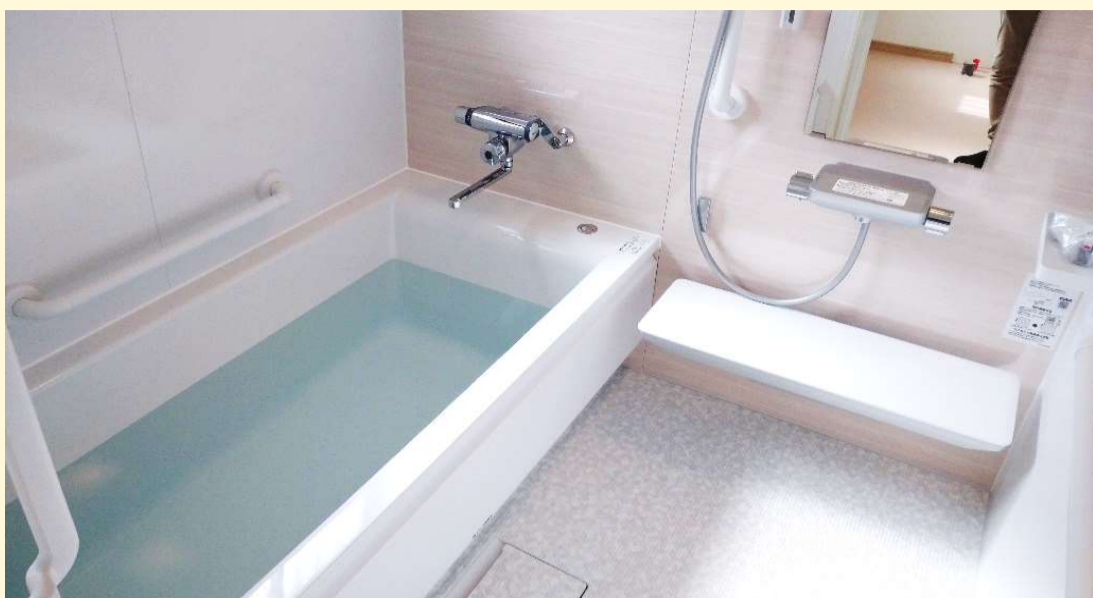

ジェイジェイエフ施工事例

T様邸
浴室・洗面所・トイレ改装工事

AFTER

温かく使い勝手の良いシステムバスになりました！

既存の廊下が広々としたトイレ空間になりました！

介助される方のスペースもゆったりです！

はなれていても安心

- ・施工場所：犬上郡
- ・施工期間：3週間
- ・施工費：300万円

●お施主様の声●

今回、介護が必要になってきた二人暮らしの両親の住まいの水廻りのリフォームをケアマネジャーさんと福祉アドバイスを下さる会社様を通じてお願いしました。打ち合わせを何度もしていただき、浴室、洗面所、トイレ共に明るく広く、床の段差も無く、両親も暮らし易くリフォームしていただきました。工事中ショートステイに行っています両親も帰ってきたら喜んでくれると思います。

既存の2つのトイレ室が洗面化粧台と洗濯機置場になりました！

BEFORE

タイルが冬に冷たく、浴槽も深く入りにくい浴室でした。

狭いトイレで今後の介助が心配でした。

男性用小便器はあまり使わなくなっていました。

小西 由展

●担当者からひとこと●

T様とは福祉会社様を通じてお出会いさせていただきました。打ち合わせの際、T様と息子様、娘様、ご家族皆様がとても仲良く、リフォームをお考えでしたので、私共もT様のご家族に入り込ませていただいたつもりで計画を進めてまいりました。すべての空間を広くお使いいただける様な間取りにし、薄い木調の造作や白い内装に、やさしいピンクを合わせ明るく楽しい気持ちになる様に仕上げました。T様の息子様と娘様がおられない時も安心してお過ごしいただける様なになれば嬉しく思います。