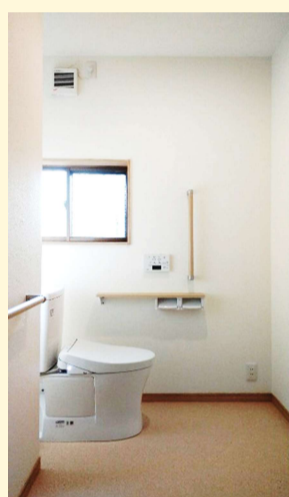

ジェイジェイエフ施工事例

T様邸
浴室・洗面所・トイレ改装工事

AFTER

温かく使い勝手の良いシステムバスになりました！

既存の廊下が広々としたトイレ空間になりました！

介助される方のスペースもゆったりです！

はなれていても安心

- ・施工場所：犬上郡
- ・施工期間：3週間
- ・施工費：300万円

●お施主様の声●

今回、介護が必要になってきた二人暮らしの両親の住まいの水廻りのリフォームをケアマネジャーさんと福祉アドバイスを下さる会社様を通じてお願いしました。打ち合わせを何度もしていただき、浴室、洗面所、トイレ共に明るく広く、床の段差も無く、両親も暮らし易くリフォームしていただきました。工事中ショートステイに行っています両親も帰ってきたら喜んでくれると思います。

既存の2つのトイレ室が洗面化粧台と洗濯機置場になりました！

BEFORE

タイルが冬に冷たく、浴槽も深く入りにくい浴室でした。

狭いトイレで今後の介助が心配でした。

男性用小便器はあまり使わなくなっていました。

小西 由展

●担当者からひとこと●

T様とは福祉会社様を通じてお出会いさせていただきました。打ち合わせの際、T様と息子様、娘様、ご家族皆様がとても仲良く、リフォームをお考えでしたので、私共もT様のご家族に入り込ませていただいたつもりで計画を進めてまいりました。すべての空間を広くお使いいただける様な間取りにし、薄い木調の造作や白い内装に、やさしいピンクを合わせ明るく楽しい気持ちになる様に仕上げました。T様の息子様と娘様がおられない時も安心してお過ごしいただける様なになれば嬉しく思います。