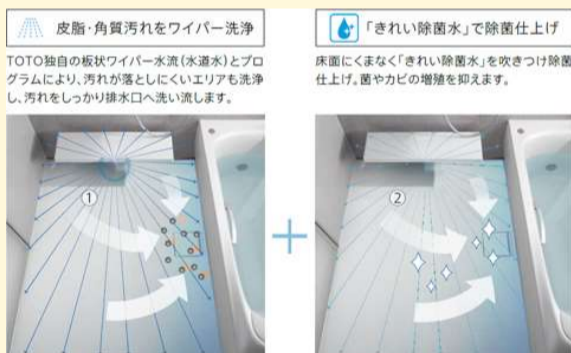

# ジェイジェイエフ施工事例

After

ブラウンとブラックが基調の落ち着いた雰囲気の浴室になりました！

カウンター下から噴出される『床ワイパー洗浄』により、きれいな床が保てます！

新しいシステムバスの組立中です。

窓は断熱効果が高く、使いやすいサイズのものになりました！

施工中

窓は断熱効果が高く、使いやすいサイズのものになりました！