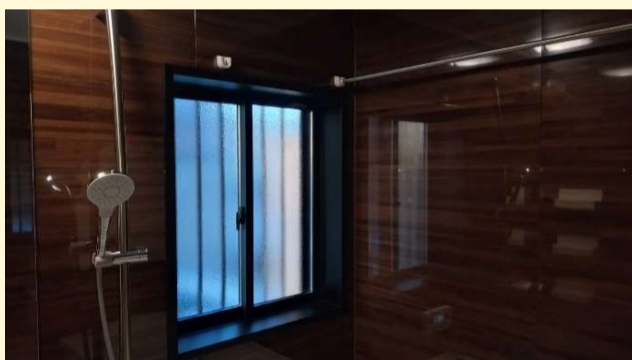

# ジェイジェイエフ施工事例

After

ブラウンとブラックが基調の落ち着いた雰囲気の浴室になりました！

カウンター下から噴出される『床ワイパー洗浄』により、きれいな床が保てます！

新しいシステムバスの組立中です。

窓は断熱効果が高く、使いやすいサイズのものになりました！

施工中

窓は断熱効果が高く、使いやすいサイズのものになりました！

大きな出窓がありましたが、その大きさが浴室改装の難点でした。

とてもきれいに使われていました  
1620サイズの大きめの浴室でした。

小西 由展