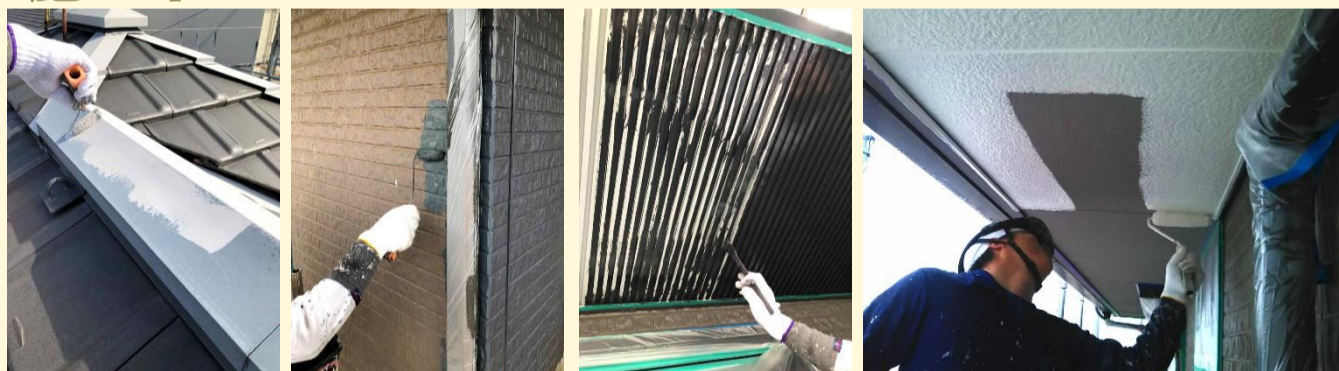

ジェイジェイエフ施工事例

After

外壁 プラチナリファイン MF-IR
色●カラーボンドウィザードコッパー

Y様邸

外装リフォーム工事

高級感アゲアゲ↑↑

- ・ 施工場所：近江八幡市
- ・ 施工期間：約10日
- ・ 施工費：約150万円

●お施主様の声●

重苦しくなくカッコイイ仕上がりにしたい。高級感がほしい・・・色々悩んでこの色にしました。塗料の耐久性も良く、工事内容も分かりやすく安心してできました。仕上がりもイメージ通りで本当に良かったです。出来上がるまでは、どうなるのかドキドキでしたが、満足しています。ありがとうございました。

Before

施工中

塗ります！塗ります！塗ります！塗ります！！
屋根も！外壁も！雨戸も！軒天も！ぜ～～んぶ！！

小南 宏貴