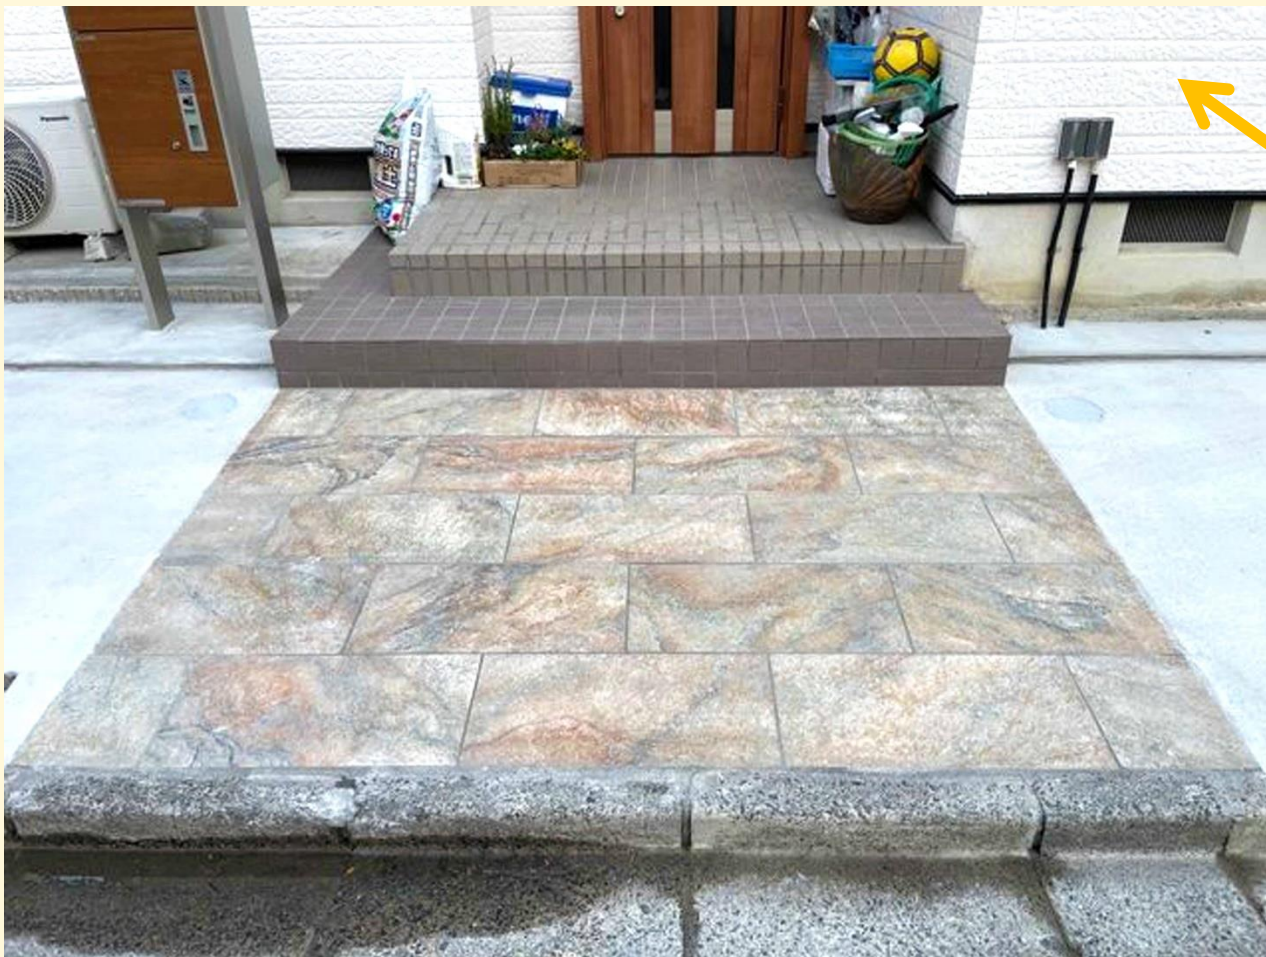

# ジェイジェイエフ施工事例

N様邸

外構改修工事

シンプルイズザ・ベスト！！

- ・ 施工場所：大津市
- ・ 施工期間：約20日
- ・ 施工費：約145万円

●お施主様の声●

なんといっても車の出し入れがとて楽になりました。宅配ポストも重宝しています。  
ブロック塀や樹木もなくなってスッキリしてとても広く感じられ明るくなり、帰宅するのが楽しくなりました。  
ありがとうございます。

素材の色やトーンを合わせる事で統一されています。  
シンプルの中にもオシャレ感がチラリズム♪

草木をお手入れするのも楽じゃないのです。

吉田 信行

●担当者からのひとこと●

以前は縦列で停めておられたのですが、いずれ車の台数も増えるということで車庫を広げたいとのご要望でした。出来るだけ広々と使えるようにシンプルなスタイルを提案し、尚且つ、外構の顔としても際立つようにサインポールやアクセントポールもきれいに配置し、アプローチ土間部分にはお客様をお迎えするのにふさわしい大判の石張りにしました。更にポストはお留守の時に安心して荷物を受け取れる宅配ポストを設置しました。私も満足の完成です。