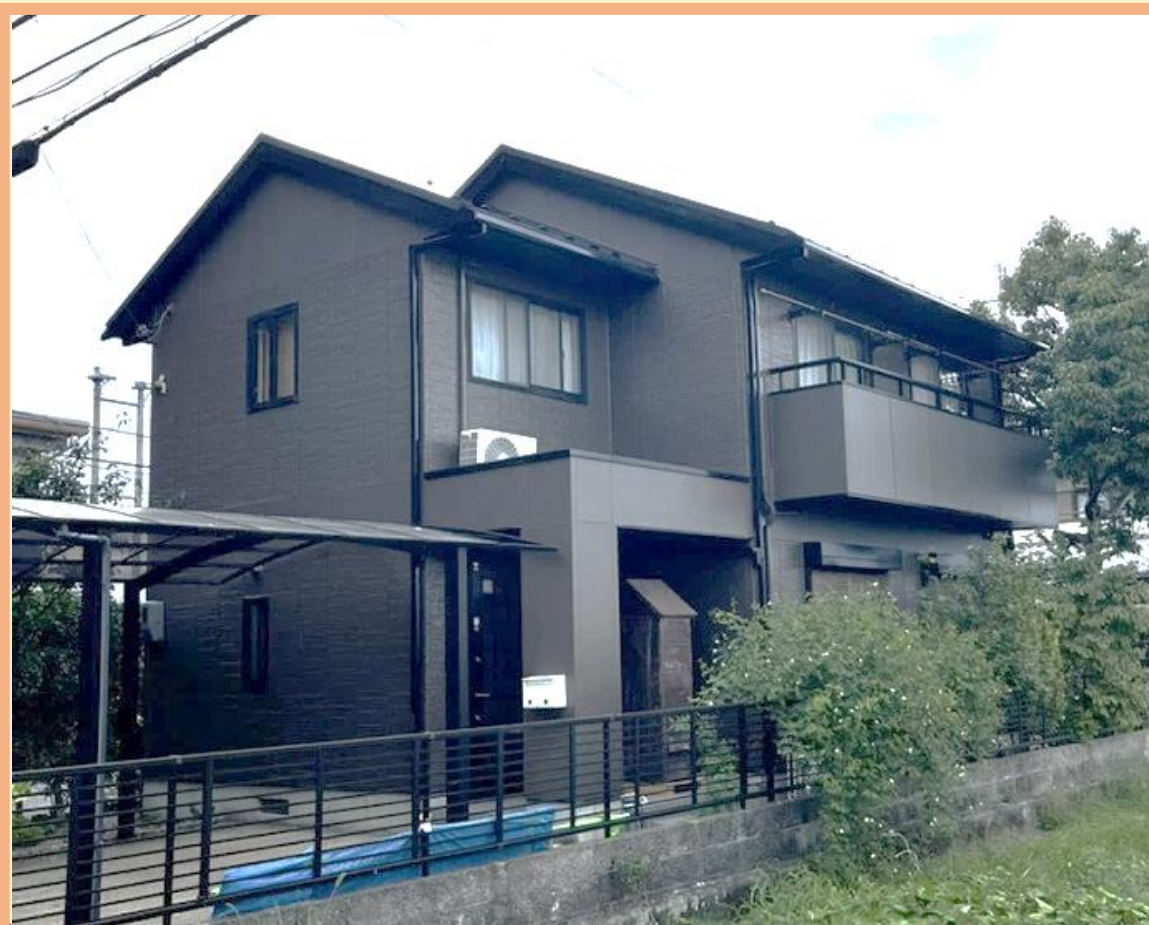

N様邸
屋根カバー
外壁塗装工事

かっこよさが際立つお家

- ・ 施工場所：近江八幡市
- ・ 施工期間：約1カ月
- ・ 施工費：約250万円

●お施主様の声●

職人さんの皆さん黙々とお仕事をされていて、おかげで私達は、工事中もいつもと変わらない生活が出来ました。暑い中の工事でしたが、見違える我が家を見る度にお願いして良かったと思っています。大変な中本当にありがとうございました。お疲れ様でした。

ジェイジェイエフ施工事例

樋
落ち葉カバー

Before

After

川原 和幸

●担当者から一言●

N様邸では屋根の劣化が見られ、屋根のカバーをおススメしました。又近隣にある大きな木々から飛んでくる枝や枯れ葉が軒樋に詰まっている状態でした。軒樋は落ち葉カバーを施工する事で、これからも末永く安心してお住まい頂けるお家となりました。またお困りごとがございましたらお気軽にご相談頂けたらと思います。この度は誠にありがとうございました。