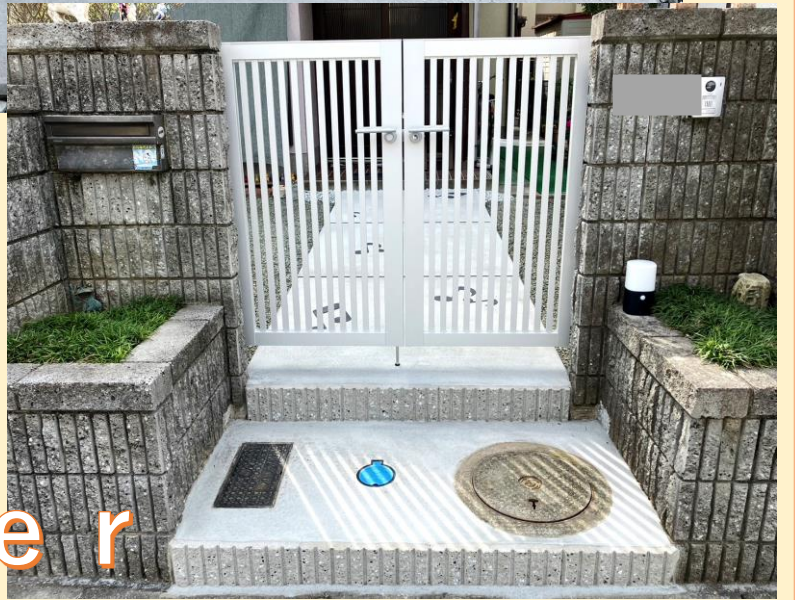

After

●担当者から一言●

この度は外構工事で大変お世話になりました。門から玄関までのアプローチが劣化してきたので綺麗にしてほしいとご相談頂きました。また門扉もズレが発生してきちんと閉まらないとのことでした。新しいアプローチは2倍ぐらいの幅を設け、段差も1段解消し通りやすくなったと思います。そしてピアノ教室をされていていらっしゃるということで音符をいれさせて頂きました。門扉は施主様のご希望でシルバーにし、雰囲気ガラッと変わりました。ご家族様はもちろん、ピアノの生徒様も楽しく通って頂けることを祈念しております。この度はありがとうございました!