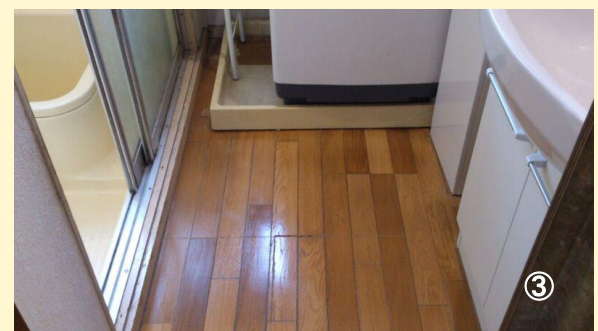

浴槽、壁等を淡いグリーンで落ち着いた雰囲気にし、壁の花柄で気持ちが楽くなります。

洗面所も淡いグリーンの壁にし、浴室と雰囲気を合わせ、床もクッションフロアにする事により、防水性も心配無し。

ご家族が集まるダイニングキッチン。長年の生活で汚れが気になってきました。

新築時からお使いの浴室。単色で初期のユニットバスという雰囲気です。

床が木質のフローリングなので、こぼれた水分による腐食と、浴室入口の段差も気になります。

小西 由展

●担当者からひとこと●

今までご夫婦だけのお住まいでしたが、3世代で暮らされる事になり、浴室とキッチンの改装をご計画され、TOTOショールームでのイベントにお越しいただきました。

システムキッチンとシステムバス、内装材の色決めはご主人様のお好みをこだわっていただき、楽しく進めさせていただきました。新しくなったお住まいで、ご家族皆さまが楽しく団らんさせているお姿が浮かんできます♪

ジェイジェイエフグループ