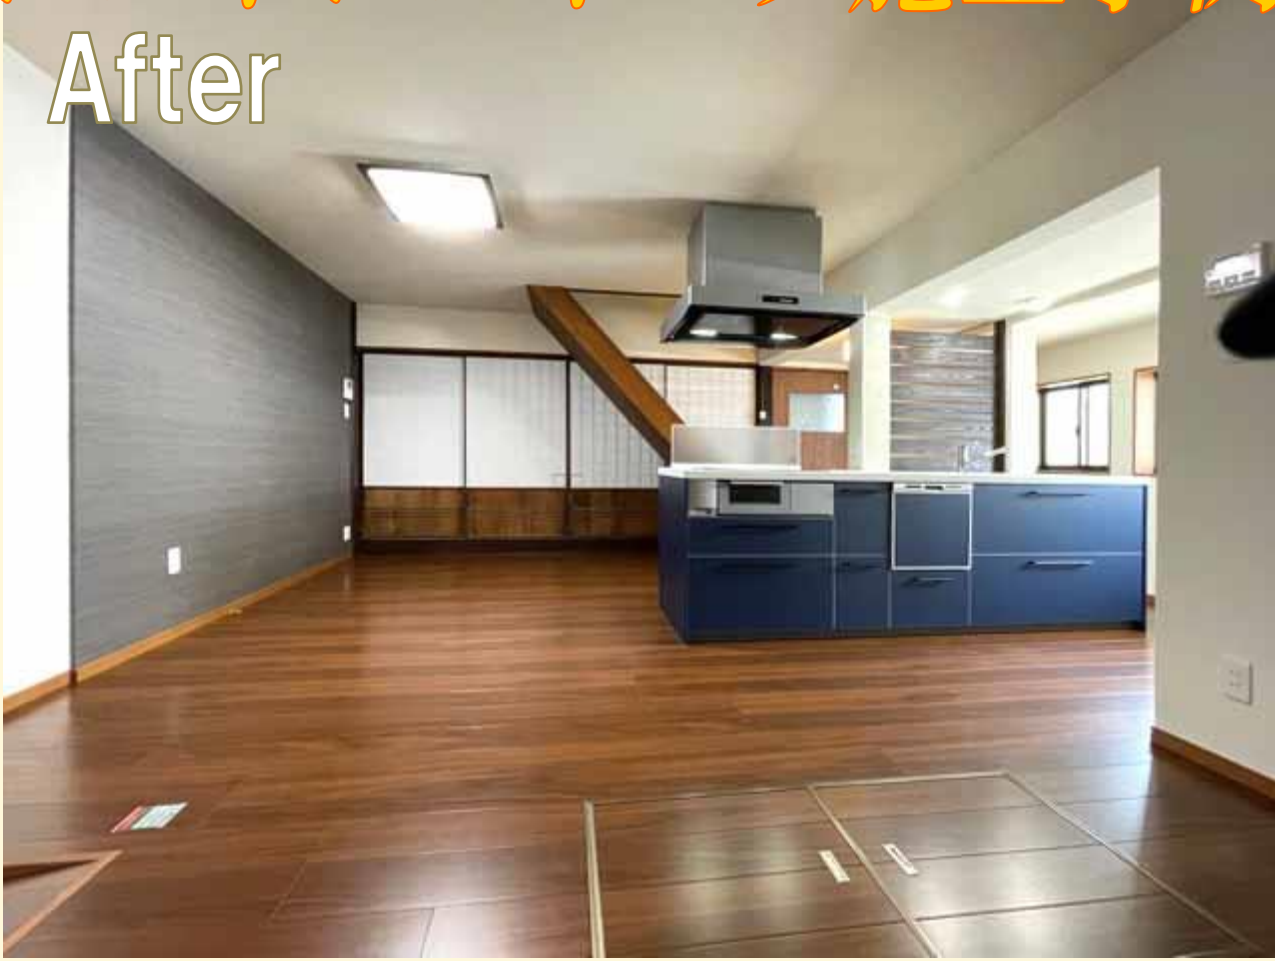

ジェイジェイエフ施工事例

After

青色のキッチンとグレーのアクセント壁の調和がGOOD!!

Y 様邸

水廻り、内装改修工事

和モダンな空間に大変身!

- ・ 施工場所：野洲市
- ・ 施工期間：約40日
- ・ 施工費：約630万円

●お施主様の声●

広い部屋のわりには壁を向いて料理をするといった孤立しているような感じでした。部屋の廻りの部分は天井の高さが低いのでキッチンのフードが付けられないと聞いていたので新しいキッチンの配置がどうなるのか楽しみでしたがアイランドキッチンを提案いただき空間をうまく利用でき何より部屋全体が明るく、お洒落に変身してビックリしています。娘からも好評で便利に使わせていただいています。

Before

空間がもったいないと思っていました。

吉田 信行

●担当者からのひとこと●

ご夫婦様の今後のため、ご出産後に娘さんも里帰りされるということで、それまでに古くなった水廻り設備や部屋を使い勝手よくしたいということでリフォームのご相談を受けました。昔ながらの古風なお家でしたので広い間取りの割には動線も悪くキッチンも閉鎖的な感じでした。もともと合った応接居間を寝室にしたいとのご要望でしたので寝室～洗面所、浴室～ダイニングキッチンへと1直線行き来できるように開口し引戸を設置。もともと部屋どうしの床高さも違ったのですが極力段差もつけないようにとスロープを設け歩きやすくなっています。料理の資格もお持ちの奥様にとってアイランドキッチンも広々と使えて好評です。