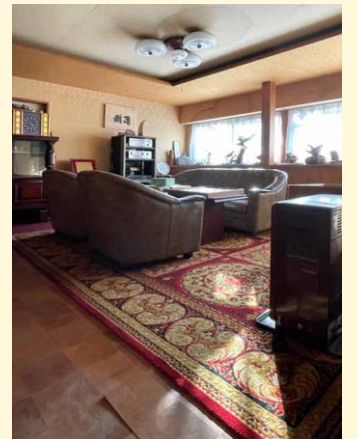

ジェイジェイエフ施工事例

After

青色のキッチンとグレーのアクセント壁の調和がGOOD!!

Y 様邸

水廻り、内装改修工事

和モダンな空間に大変身!

- ・ 施工場所：野洲市
- ・ 施工期間：約40日
- ・ 施工費：約630万円

●お施主様の声●

広い部屋のわりには壁を向いて料理をするといった孤立しているような感じでした。部屋の廻りの部分は天井の高さが低いのでキッチンのフードが付けられないと聞いていたので新しいキッチンの配置がどうなるのか楽しみでしたがアイランドキッチンを提案いただき空間をうまく利用でき何より部屋全体が明るく、お洒落に変身してビックリしています。娘からも好評で便利に使わせていただいています。

Before

空間がもったいないと思っていました。

吉田 信行

●担当者からのひとこと●

ご夫婦様の今後のため、ご出産後に娘さんも里帰りされるということで、それまでに古くなった水廻り設備や部屋を使い勝手よくしたいということでリフォームのご相談を受けました。昔ながらの古風なお家でしたので広い間取りの割には動線も悪くキッチンも閉鎖的な感じでした。もともと合った応接居間を寝室にしたいとのご要望でしたので寝室～洗面所、浴室～ダイニングキッチンへと1直線行き来できるように開口し引戸を設置。もともと部屋どうしの床高さも違ったのですが極力段差もつけないようにとスロープを設け歩きやすくなっています。料理の資格もお持ちの奥様にとってアイランドキッチンも広々と使えて好評です。