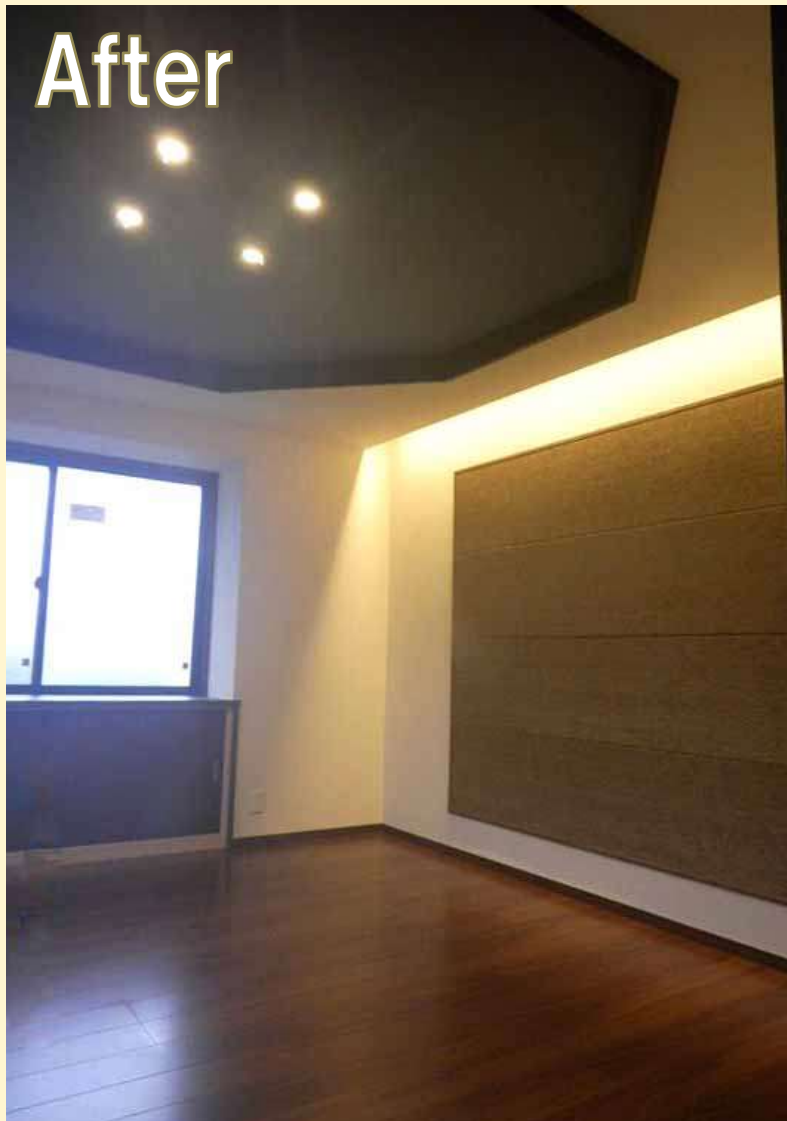

# ジェイジェイエフ施工事例

H様邸

玄関・応接間改装工事

古き物と新しき物の融合

- ・ 施工場所：草津市
- ・ 施工期間：30日
- ・ 施工費：約400万円

●お施主様の声●

建築のことは何もわからないので、すべて吉田さんにお任せでしたが、感じよく仕上げていただき、喜んでおります。特に4枚の引違いの戸にはこだわりたかったので高い買い物でしたが結果、大満足です。毎日この引き戸をみるたびによろこんでいます。

奥さまこだわりの4枚引き

天井のクロス+壁の繊維パネル+間接照明。  
オッ・・・オシャレですね♪♪♪

吉田 信行

●担当者からひとこと●

以前からあった応接間の掘り天井。今ではなかなか見かけない工法なので、何とか利用できないかと考えました。掘天井部分のクロスを濃い色にすることにより、アクセントとなり格式のある雰囲気になりました。壁に貼り付けてある繊維系パネルも、上部の間接照明により、一層際立ちます。玄関引き戸両袖壁も杉板を鎧貼りすることにより、柳格子の玄関戸も双方ケンカすることなく引き立会います。和室の4枚引違いの戸は無垢の木を使い、将光パネルにも奥様のこだわりを取り入れています。違和感なくまわりに溶け込みました。