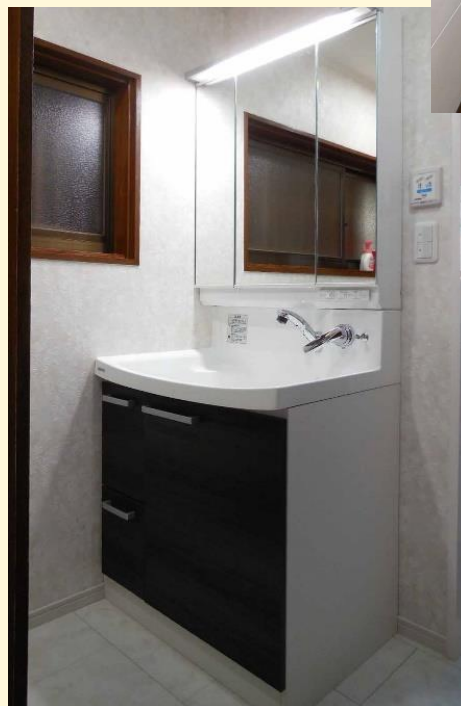

キッチン●クリナップ ステディアL型
奥さまにピッタリ！！シンク・吊戸棚の高さを合わせました。

奥さまお気に入りの
コーナー収納です。

オフロ●クリナップ アクアバス
限られたスペースの中で、ご家族の要望を100%叶える事が出来ました。

洗面化粧台●クリナップ ファンシオ
床材を Panasonic アークス ック707-A に。
耐久性、防水性がバツグンです。

タイルのオフロは冷たくて 床が水に濡れてベコベコ。寒い。