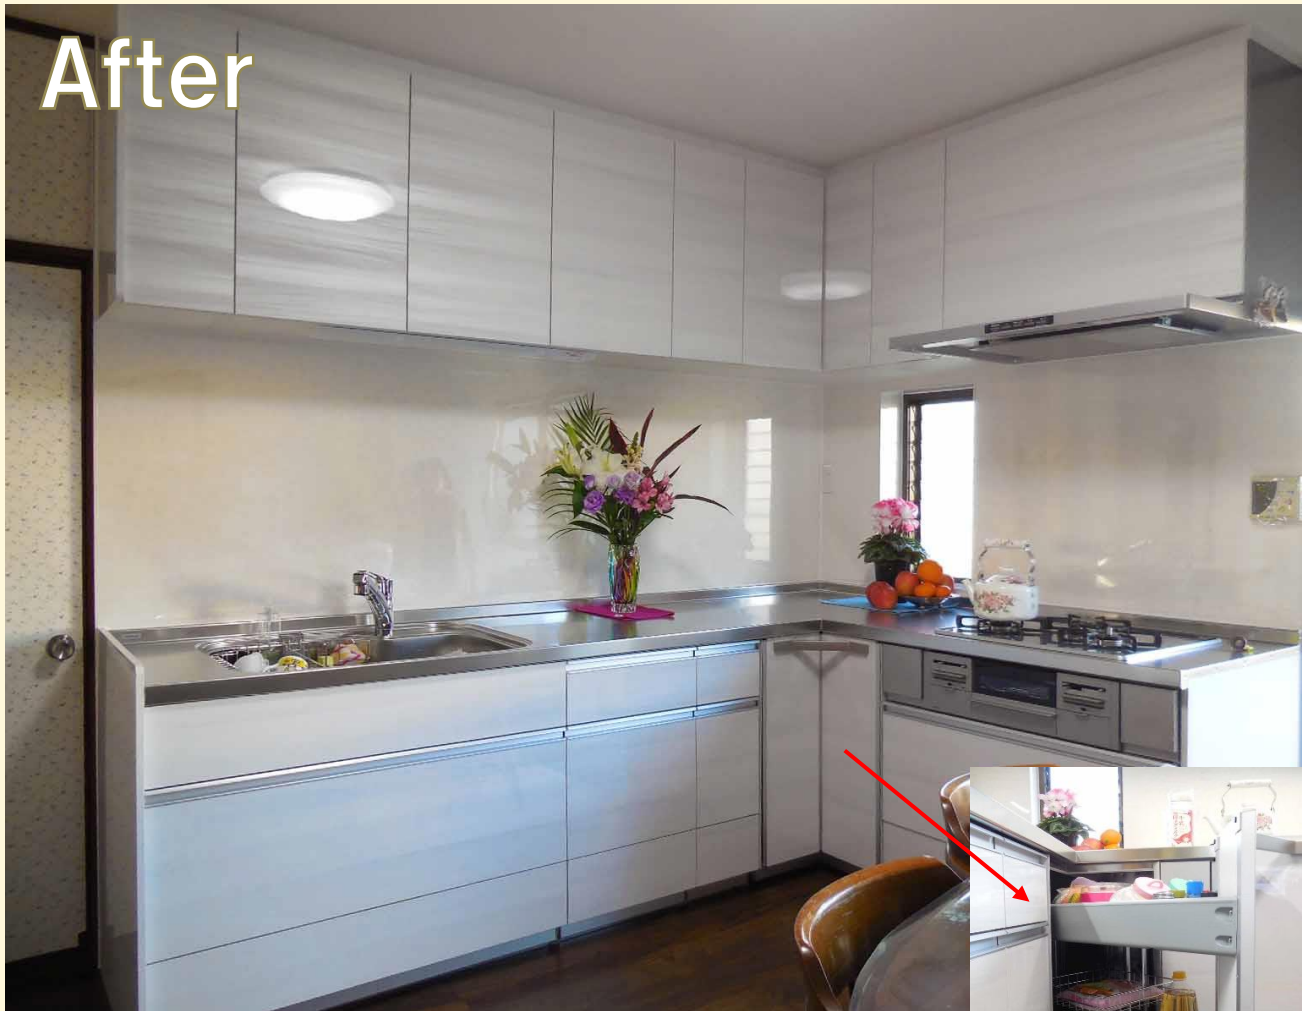

キッチン●クリナップ ステディアL型
奥さまにピッタリ！！シンク・吊戸棚の高さを合わせました。

奥さまお気に入りの
コーナー収納です。

オフロ●クリナップ アクアバス
限られたスペースの中で、ご家族の要望を100%叶える事が出来ました。

洗面化粧台●クリナップ ファンシオ
床材を Panasonic アークス ック707-A に。
耐久性、防水性がバツグンです。

タイルのオフロは冷たくて 床が水に濡れてベコベコ。寒い。

山中 慎吾

●担当者からひとこと●

この度は水廻り改修工事をありがとうございました。ショールームへ同行させて頂き、Sさまご家族の「イイモノ」を一緒に探し、選ぶお手伝いが出来て、嬉しく思います。また、工事中もお父さんがクロス屋さんと言う事もあって内装をお任せし、一緒に工事を進める事ができて楽しかったです。今後ともよろしくお願いたします。

ジェイジェイエフグループ