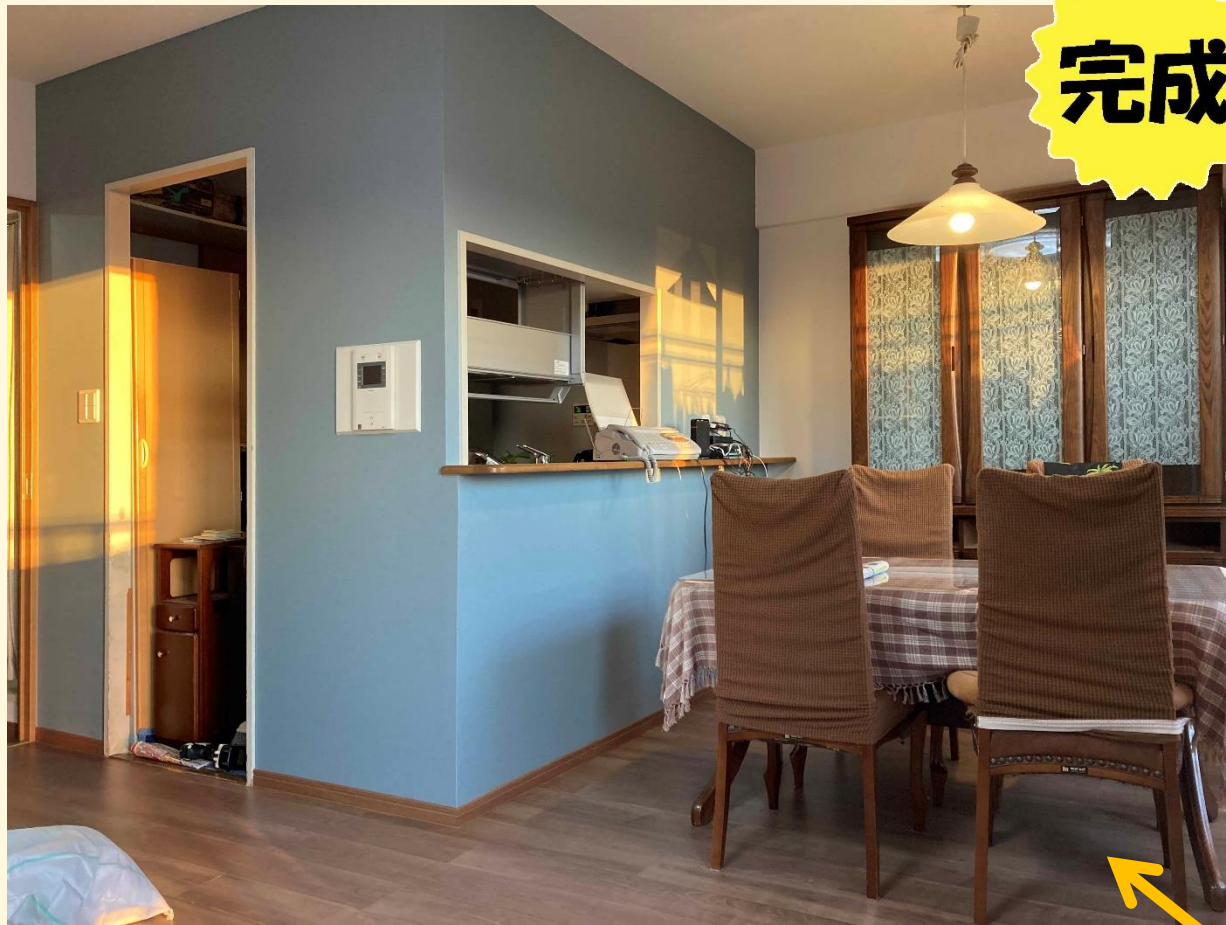

ジェイジェイエフ施工事例

青色が好きなので、キッチン前の壁をアクセントに青色を用いました。テレビ背面の壁も、アクセント壁にするか白色にするか迷いましたが、「木目調」にすることで調和がとれて、統一感のある空間となりました。

床と壁を貼り替えたいと思いました。

N 様邸
内装改装工事

BLUE ブルー

- ・ 施工場所：近江八幡市
- ・ 施工期間：約 3 日
- ・ 施工費：約 50 万円

●お施主様の声●

LDK と廊下の床と壁が劣化をしてきたので、そろそろ貼り替えたいと思っていました。菱田さんは当マンションでイベントを開催していたり、実績もあるので依頼しました。色々悩む私にアドバイスを下さり、オシャレな空間へと生まれ変わり満足しています。本当にありがとうございました。