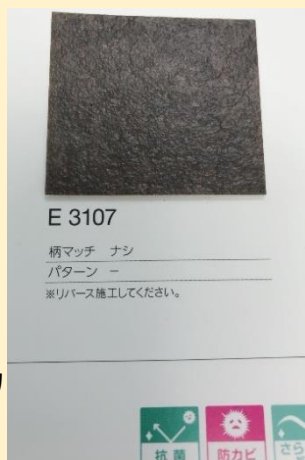

After

おトイレの床は、窓枠と合わせてモダンな色合いをお選び頂き、落ち着きのある空間となりました。

床のクッションフロアは抗菌・防カビでお手入れ楽々です。